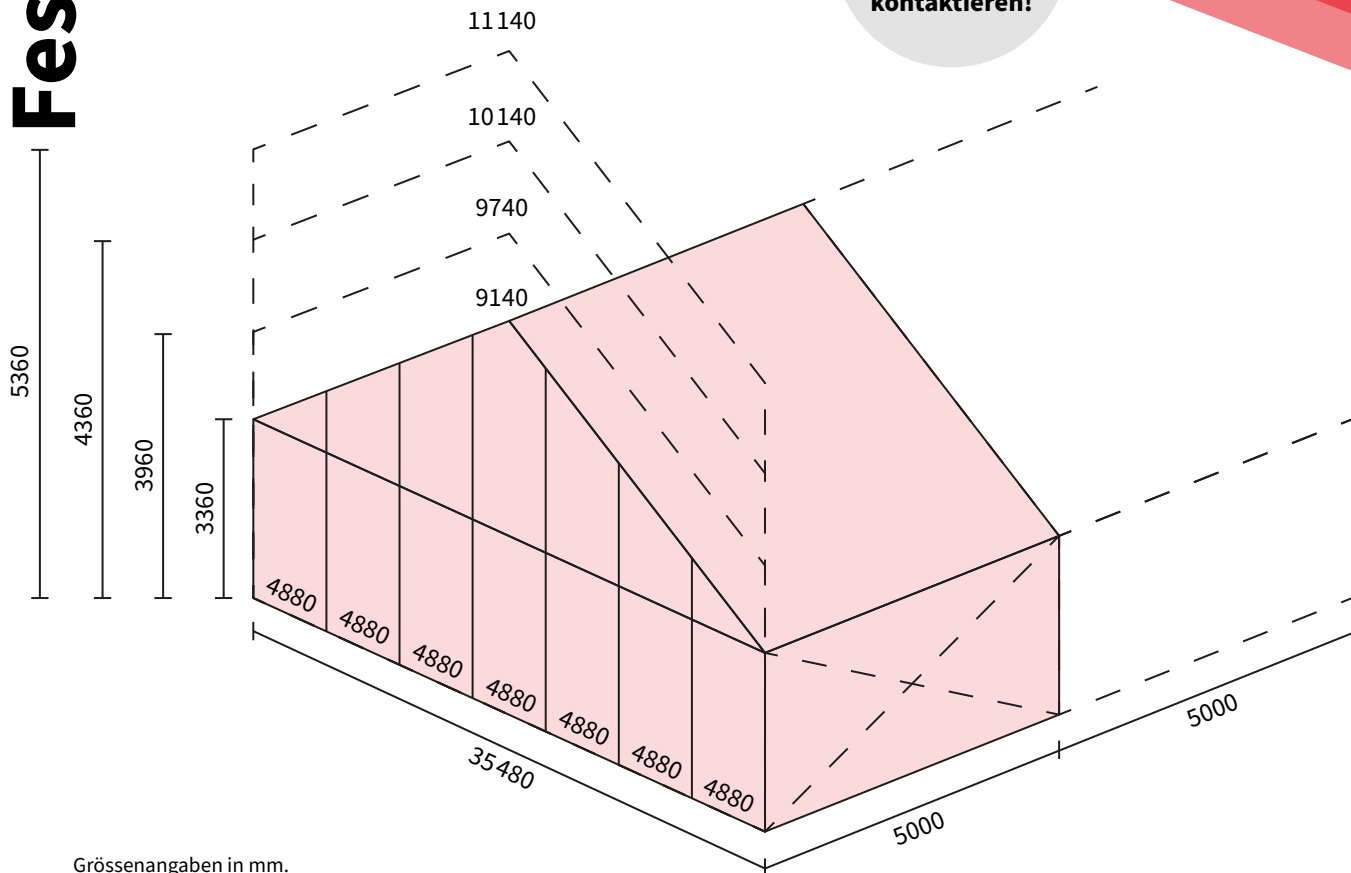

Festzelt 35m

Grössenangaben in mm.

Produkte- und Sicherheitsinformationen

Kapazität
500 – 8000
Personen

Material Blachen
PVC
beschichteter
Polyester Stoff.
Premiumqualität,
weiss hochglänzend

Verankerung
Erdnägel /
Steinelemente /
Wassertank

Windlast
Bis 102 km/h
(0.50 kN/m²)
gemäss
DIN EN 13782

Schneelast
0%
Option für
Integration einer
Heizung

Sicherheit
UV beständig
und flamm-
hemmend
gemäss DIN 4102 B1,
M2; BS 5438/7837

Erhältliches Zubehör