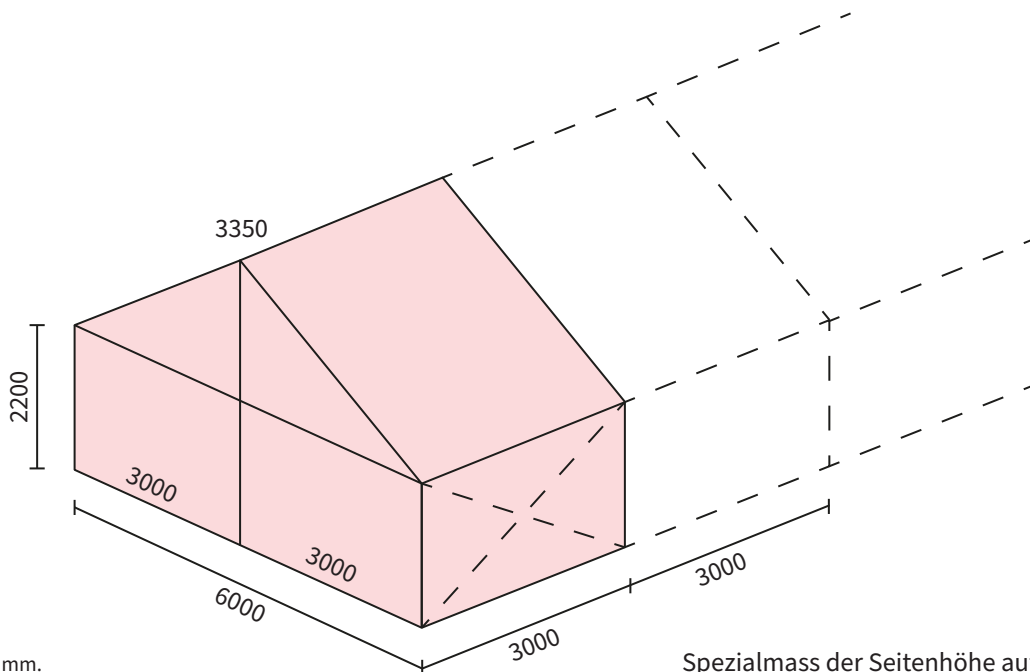

Partyzelt 6m

Jetzt
kontaktieren!

Hofstetter
Zelte Tribünen Eventbauten

Grössenangaben in mm.

Spezialmass der Seitenhöhe auf Anfrage.

Produkte- und Sicherheitsinformationen

Kapazität
15 – 300
Personen

Material Blachen
PVC
beschichteter
Polyester Stoff.
Premiumqualität,
weiss hochglänzend