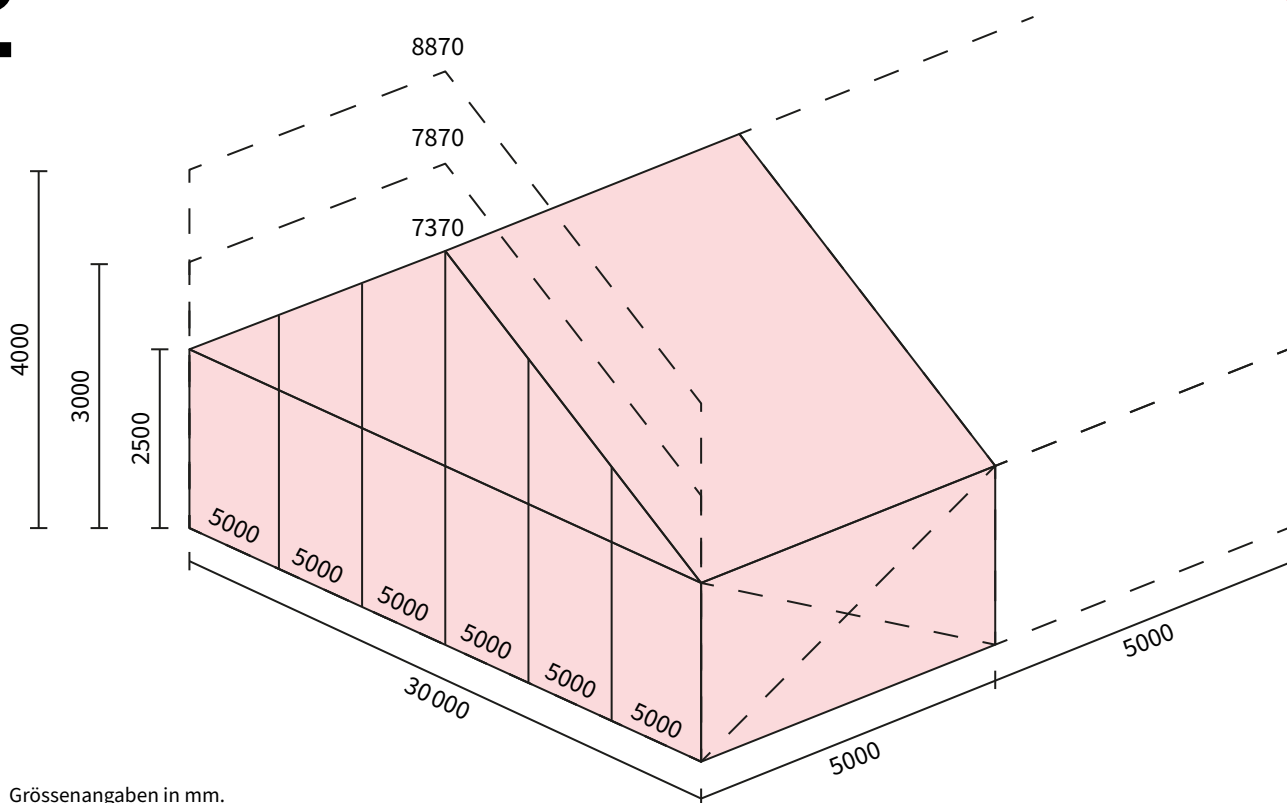

Festzelt 30m

Jetzt
kontaktieren!

Hofstetter
Zelte Tribünen Eventbauten

Grössenangaben in mm.

Produkte- und Sicherheitsinformationen

Kapazität
200 – 6000
Personen

Material Blachen
PVC
beschichteter
Polyester Stoff.
Premiumqualität,
weiss hochglänzend

Verankerung
Erdnägel /
Steinelemente /
Wassertank

Windlast
Bis 102 km/h
(0.50 kN/m²)
gemäss
DIN EN 13782

Schneelast
0%
Option für
Integration einer
Heizung

Sicherheit
UV beständig
und flamm-
hemmend
gemäss DIN 4102 B1,
M2; BS 5438/7837