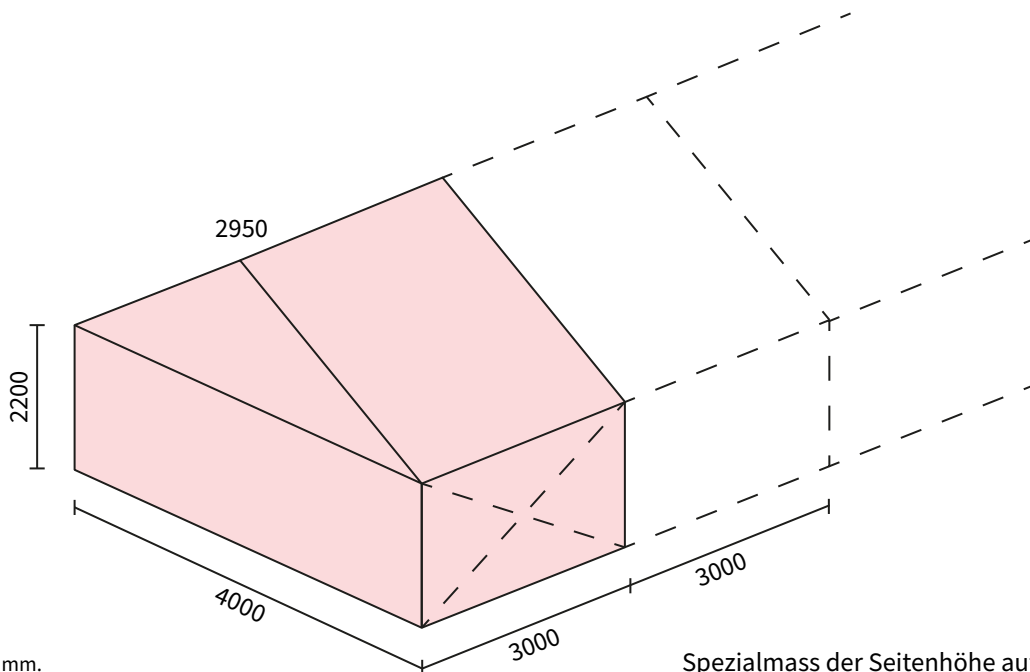

Partyzelt 4m

Jetzt
kontaktieren!

Hofstetter
Zelte Tribünen Eventbauten

Grössenangaben in mm.

Spezialmass der Seitenhöhe auf Anfrage.

Produkte- und Sicherheitsinformationen

Kapazität
10 – 150
Personen

Material Blachen
PVC
beschichteter
Polyester Stoff.
Premiumqualität,
weiss hochglänzend