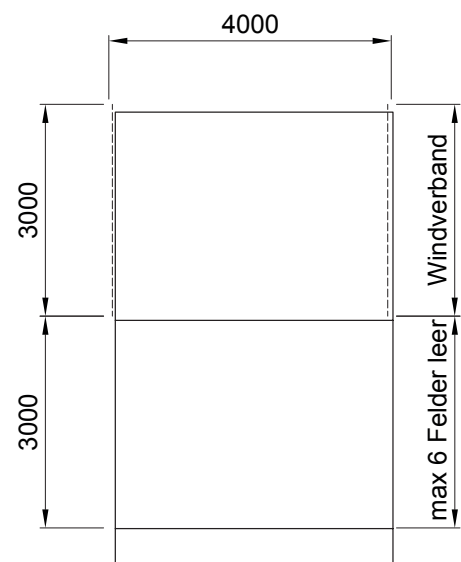

Auch erhältlich mit 2.50 m und 3.00 m Seitenhöhe

Erhältliches Zubehör

ABS-Fassade (Kunststoffwand)

Glas-Fassade

Transparente Seiten-, Giebel-, Frontblache

Transparentes Dach

Doppeltür

Küchenanbau

Holzfußboden

Externe / interne Rampe